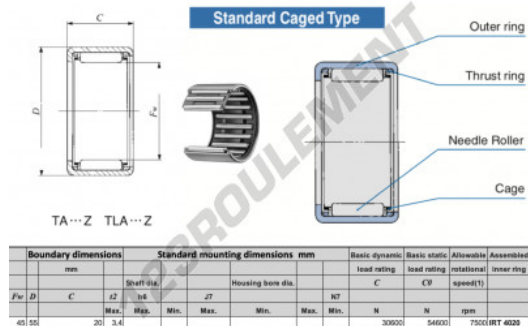

## CARACTÉRISTIQUES PRODUIT

Marque	IKO
N° Ean13	3616060599735
Diam. intérieur	40 mm
Diam. extérieur	50 mm
Epaisseur	30 mm
Vitesse limite	8500 rpm
Charge dynamique	56 kN
Charge statique	116 kN
Conditionnement	1