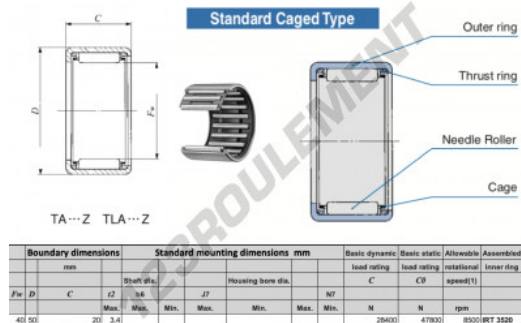

Douille à aiguilles TAM4020-IKO - TAM4020-IKO

<https://www.123roulement.be/roulement-palier/roulement-aiguilles/douille/tam4020-iko>

CARACTÉRISTIQUES PRODUIT

Marque	IKO
N° Ean13	3616060599704
Diam. intérieur	40 mm
Diam. intérieur	1.575" inch
Diam. extérieur	50 mm
Diam. extérieur	1.969" inch
Epaisseur	20 mm
Epaisseur	0.787" inch
Vitesse limite	8500 rpm
Charge dynamique	28.4 kN
Charge statique	47.8 kN
Conditionnement	1