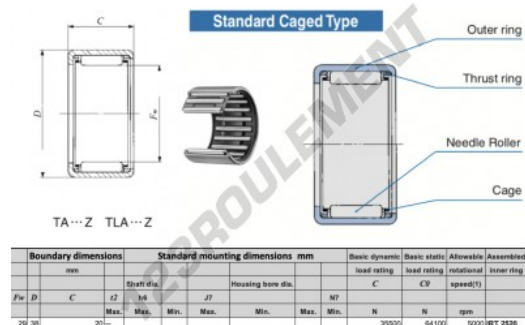

## CARACTÉRISTIQUES PRODUIT

Marque	IKO
N° Ean13	3616060599599
Diam. intérieur	29 mm
Diam. extérieur	38 mm
Epaisseur	20 mm
Vitesse limite	5000 rpm
Charge dynamique	35.5 kN
Charge statique	64.1 kN
Conditionnement	1