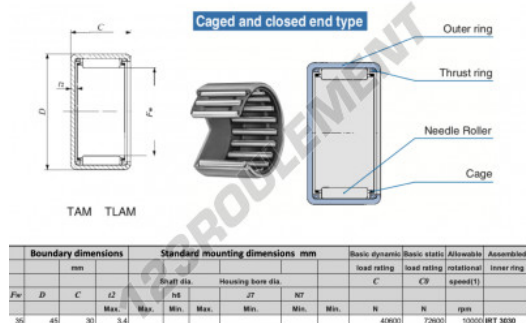

Douille à aiguilles TAM3530-IKO - TAM3530-IKO

<https://www.123roulement.be/roulement-palier/roulement-aiguilles/douille/tam3530-iko>

CARACTÉRISTIQUES PRODUIT

Marque	IKO
N° Ean13	3616060599575
Diam. intérieur	35 mm
Diam. extérieur	45 mm
Epaisseur	30 mm
Vitesse limite	10000 rpm
Charge dynamique	40.6 kN
Charge statique	72.6 kN
Conditionnement	1