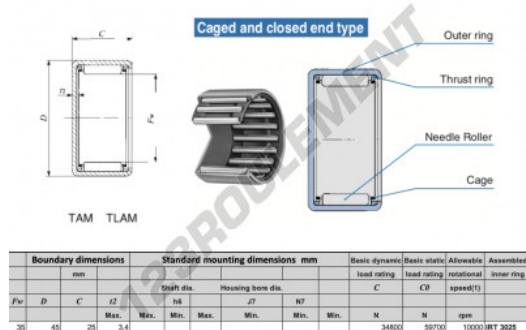

Douille à aiguilles TAM3525-IKO - TAM3525-IKO

<https://www.123roulement.be/roulement-palier/roulement-aiguilles/douille/tam3525-iko>

CARACTÉRISTIQUES PRODUIT

Marque	IKO
N° Ean13	3616060599568
Diam. intérieur	35 mm
Diam. extérieur	45 mm
Epaisseur	25 mm
Vitesse limite	10000 rpm
Charge dynamique	34.8 kN
Charge statique	59.7 kN
Conditionnement	1