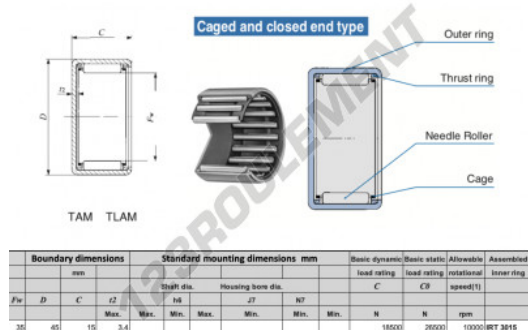

Douille à aiguilles TAM3515-IKO - TAM3515-IKO

<https://www.123roulement.be/roulement-palier/roulement-aiguilles/douille/tam3515-iko>

CARACTÉRISTIQUES PRODUIT

Marque	IKO
N° Ean13	3616060599544
Diam. intérieur	35 mm
Diam. extérieur	45 mm
Epaisseur	15 mm
Vitesse limite	10000 rpm
Charge dynamique	18.5 kN
Charge statique	26.5 kN
Conditionnement	1