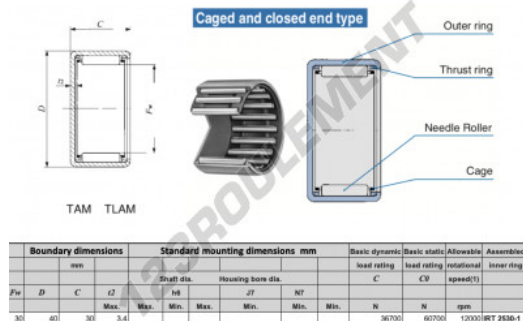

## CARACTÉRISTIQUES PRODUIT

Marque	IKO
N° Ean13	3616060599506
Diam. intérieur	30 mm
Diam. extérieur	40 mm
Epaisseur	30 mm
Vitesse limite	12000 rpm
Charge dynamique	36.7 kN
Charge statique	60.7 kN
Conditionnement	1