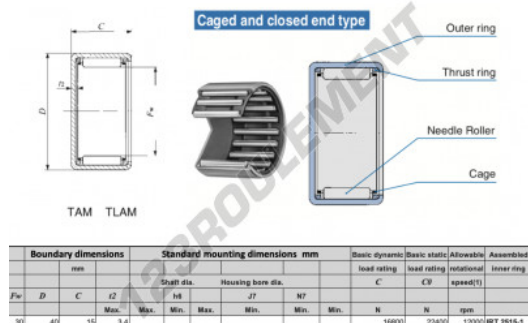

Douille à aiguilles TAM3015-IKO - TAM3015-IKO

<https://www.123roulement.be/roulement-palier/roulement-aiguilles/douille/tam3015-iko>

CARACTÉRISTIQUES PRODUIT

Marque	IKO
N° Ean13	3616060599483
Diam. intérieur	30 mm
Diam. extérieur	40 mm
Epaisseur	15 mm
Vitesse limite	12000 rpm
Charge dynamique	16.8 kN
Charge statique	22.4 kN
Conditionnement	1