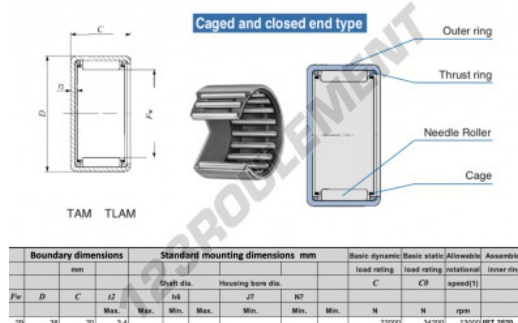

Douille à aiguilles TAM2920-IKO - TAM2920-IKO

<https://www.123roulement.be/roulement-palier/roulement-aiguilles/douille/tam2920-iko>

CARACTÉRISTIQUES PRODUIT

Marque	IKO
N° Ean13	3616060599452
Diam. intérieur	29 mm
Diam. extérieur	38 mm
Epaisseur	20 mm
Vitesse limite	13000 rpm
Charge dynamique	22 kN
Charge statique	34.2 kN
Conditionnement	1