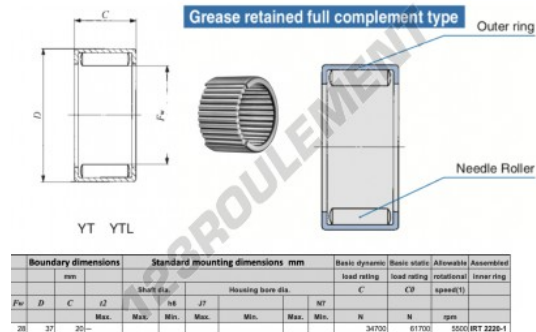

Douille à aiguilles YT2820-IKO - YT2820-IKO

<https://www.123roulement.be/roulement-palier/roulement-aiguilles/douille/yt2820-iko>

CARACTÉRISTIQUES PRODUIT

Marque	IKO
N° Ean13	3616060599445
Diam. intérieur	28 mm
Diam. extérieur	37 mm
Epaisseur	20 mm
Vitesse limite	5500 rpm
Charge dynamique	34.7 kN
Charge statique	61.7 kN
Conditionnement	1