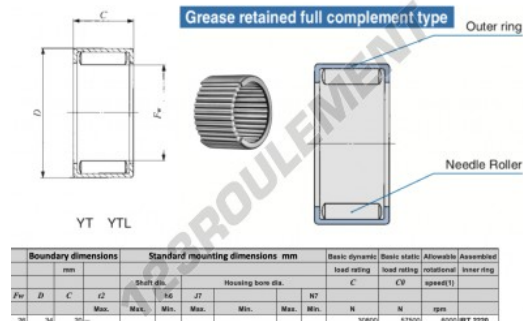

Douille à aiguilles YT2620-IKO - YT2620-IKO

<https://www.123roulement.be/roulement-palier/roulement-aiguilles/douille/yt2620-iko>

CARACTÉRISTIQUES PRODUIT

Marque	IKO
N° Ean13	3616060599438
Diam. intérieur	26 mm
Diam. intérieur	1.024" inch
Diam. extérieur	34 mm
Diam. extérieur	1.339" inch
Epaisseur	20 mm
Epaisseur	0.787" inch
Vitesse limite	6000 rpm
Charge dynamique	30.8 kN
Charge statique	57.5 kN
Conditionnement	1