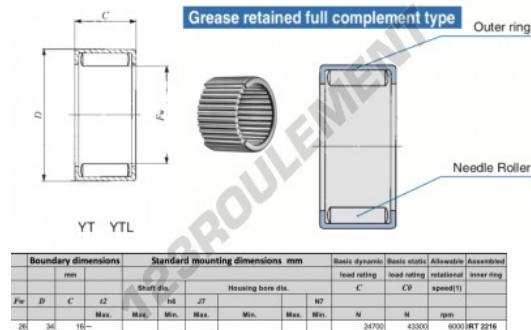

Douille à aiguilles YT2616-IKO - YT2616-IKO

<https://www.123roulement.be/roulement-palier/roulement-aiguilles/douille/yt2616-iko>

CARACTÉRISTIQUES PRODUIT

| | |
|------------------|---------------|
| Marque | IKO |
| N° Ean13 | 3616060599421 |
| Diam. intérieur | 26 mm |
| Diam. extérieur | 34 mm |
| Epaisseur | 16 mm |
| Vitesse limite | 6000 rpm |
| Charge dynamique | 24.7 kN |
| Charge statique | 43.3 kN |
| Conditionnement | 1 |