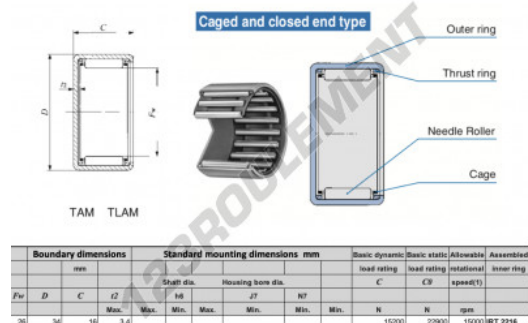

## Douille à aiguilles TAM2616-IKO - TAM2616-IKO

<https://www.123roulement.be/roulement-palier/roulement-aiguilles/douille/tam2616-iko>

## CARACTÉRISTIQUES PRODUIT

Marque	IKO
N° Ean13	3616060599346
Diam. intérieur	26 mm
Diam. extérieur	34 mm
Epaisseur	16 mm
Vitesse limite	15000 rpm
Charge dynamique	15.2 kN
Charge statique	22.9 kN
Conditionnement	1