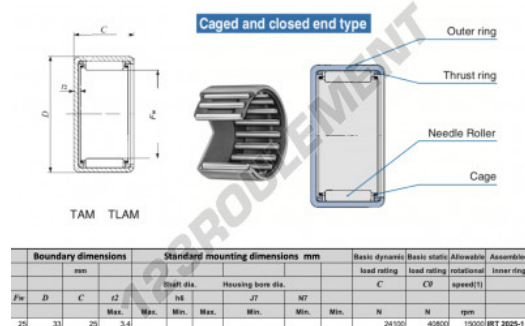

Douille à aiguilles TAM2525-IKO - TAM2525-IKO

<https://www.123roulement.be/roulement-palier/roulement-aiguilles/douille/tam2525-iko>

CARACTÉRISTIQUES PRODUIT

Marque	IKO
N° Ean13	3616060599322
Diam. intérieur	25 mm
Diam. extérieur	33 mm
Epaisseur	25 mm
Vitesse limite	15000 rpm
Charge dynamique	24.1 kN
Charge statique	40.8 kN
Conditionnement	1