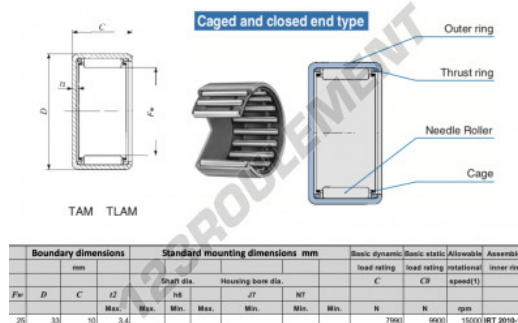

Douille à aiguilles TAM2510-IKO - TAM2510-IKO

<https://www.123roulement.be/roulement-palier/roulement-aiguilles/douille/tam2510-iko>

CARACTÉRISTIQUES PRODUIT

Marque	IKO
N° Ean13	3616060599292
Diam. intérieur	25 mm
Diam. extérieur	33 mm
Épaisseur	10 mm
Vitesse limite	15000 rpm
Charge dynamique	7.99 kN
Charge statique	9.9 kN
Conditionnement	1