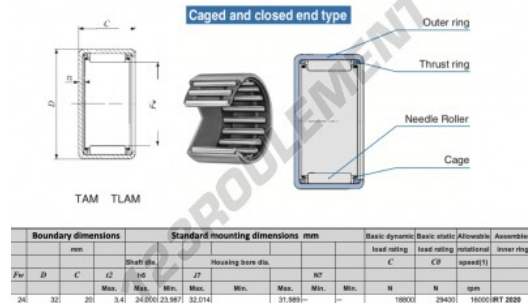

### CARACTÉRISTIQUES PRODUIT

Marque	IKO
N° Ean13	3616060599254
Diam. intérieur	24 mm
Diam. extérieur	32 mm
Épaisseur	20 mm
Vitesse limite	16000 rpm
Charge dynamique	18.8 kN
Charge statique	29.4 kN
Conditionnement	1