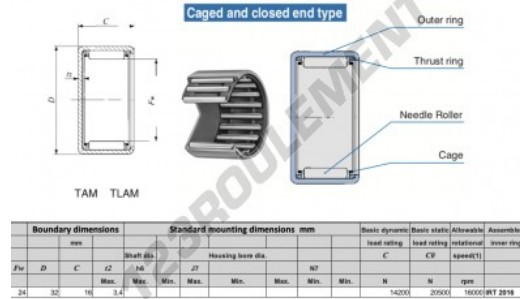

Douille à aiguilles TAM243216-IKO - TAM243216-IKO

<https://www.123roulement.be/roulement-palier/roulement-aiguilles/douille/tam243216-iko>

CARACTÉRISTIQUES PRODUIT

Marque	IKO
N° Ean13	3616060599247
Diam. intérieur	24 mm
Diam. intérieur	0.945" inch
Diam. extérieur	32 mm
Diam. extérieur	1.26" inch
Epaisseur	16 mm
Epaisseur	0.63" inch
Vitesse limite	16000 rpm
Charge dynamique	14.2 kN
Charge statique	20.5 kN
Conditionnement	1