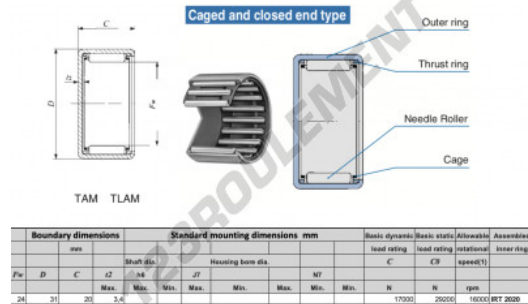

Douille à aiguilles TAM2420-IKO - TAM2420-IKO

<https://www.123roulement.be/roulement-palier/roulement-aiguilles/douille/tam2420-iko>

CARACTÉRISTIQUES PRODUIT

Marque	IKO
N° Ean13	3616060599223
Diam. intérieur	24 mm
Diam. extérieur	31 mm
Epaisseur	20 mm
Vitesse limite	16000 rpm
Charge dynamique	17 kN
Charge statique	29.2 kN
Conditionnement	1