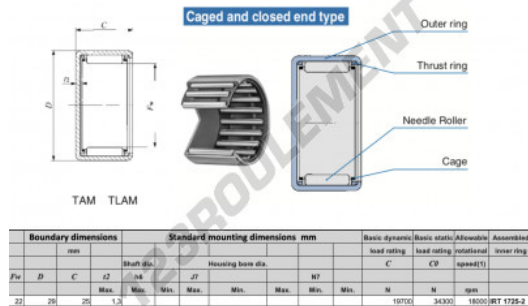

## CARACTÉRISTIQUES PRODUIT

Marque	IKO
N° Ean13	3616060599186
Diam. intérieur	22 mm
Diam. extérieur	29 mm
Epaisseur	25 mm
Vitesse limite	18000 rpm
Charge dynamique	19.7 kN
Charge statique	34.3 kN
Conditionnement	1