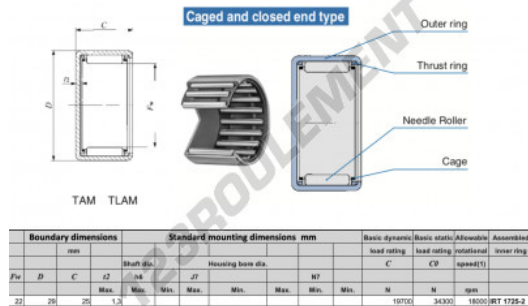

Douille à aiguilles TAM2225-IKO - TAM2225-IKO

<https://www.123roulement.be/roulement-palier/roulement-aiguilles/douille/tam2225-iko>

CARACTÉRISTIQUES PRODUIT

Marque	IKO
N° Ean13	3616060599186
Diam. intérieur	22 mm
Diam. extérieur	29 mm
Épaisseur	25 mm
Vitesse limite	18000 rpm
Charge dynamique	19.7 kN
Charge statique	34.3 kN
Conditionnement	1