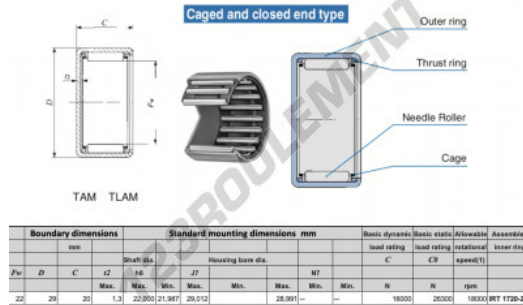

Douille à aiguilles TAM2220-IKO - TAM2220-IKO

<https://www.123roulement.be/roulement-palier/roulement-aiguilles/douille/tam2220-iko>

CARACTÉRISTIQUES PRODUIT

Marque	IKO
N° Ean13	3616060599179
Diam. intérieur	22 mm
Diam. extérieur	29 mm
Épaisseur	20 mm
Vitesse limite	18000 rpm
Charge dynamique	16 kN
Charge statique	26 kN
Conditionnement	1