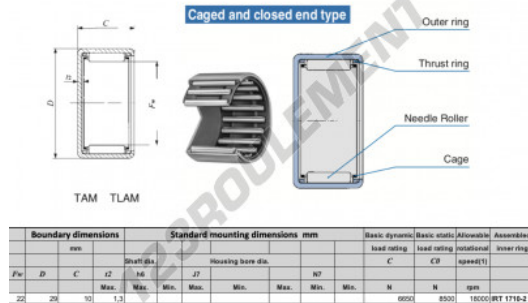

Douille à aiguilles TAM2210-IKO - TAM2210-IKO

<https://www.123roulement.be/roulement-palier/roulement-aiguilles/douille/tam2210-iko>

CARACTÉRISTIQUES PRODUIT

Marque	IKO
N° Ean13	3616060599155
Diam. intérieur	22 mm
Diam. extérieur	29 mm
Épaisseur	10 mm
Vitesse limite	18000 rpm
Charge dynamique	6 kN
Charge statique	8 kN
Conditionnement	1