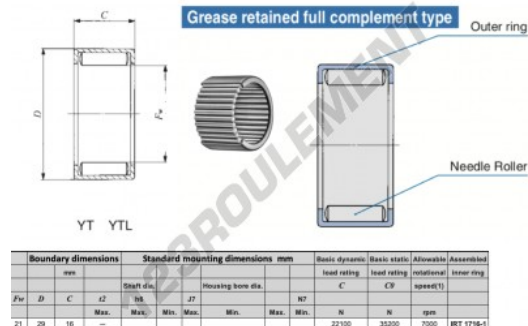

## CARACTÉRISTIQUES PRODUIT

Marque	IKO
N° Ean13	3616060599124
Diam. intérieur	21 mm
Diam. extérieur	29 mm
Epaisseur	16 mm
Vitesse limite	7000 rpm
Charge dynamique	22.1 kN
Charge statique	35.2 kN
Conditionnement	1