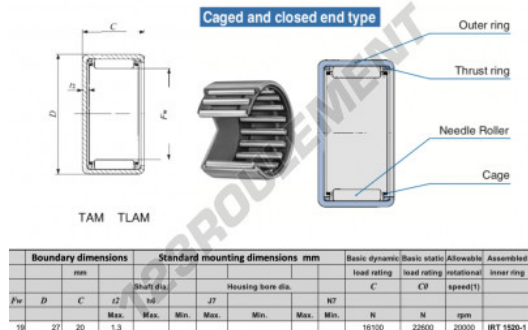

Douille à aiguilles TAM1920-IKO - TAM1920-IKO

<https://www.123roulement.be/roulement-palier/roulement-aiguilles/douille/tam1920-iko>

CARACTÉRISTIQUES PRODUIT

Marque	IKO
N° Ean13	3616060599056
Diam. intérieur	19 mm
Diam. extérieur	27 mm
Epaisseur	20 mm
Vitesse limite	20000 rpm
Charge dynamique	16.1 kN
Charge statique	22.6 kN
Conditionnement	1