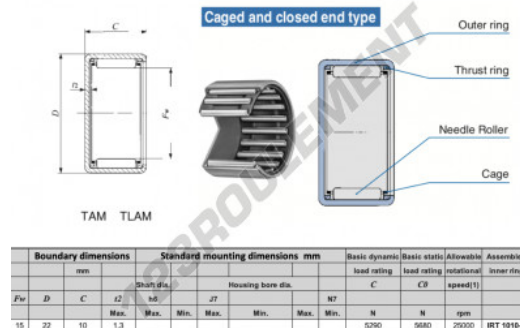

Douille à aiguilles TAM1510-IKO - TAM1510-IKO

<https://www.123roulement.be/roulement-palier/roulement-aiguilles/douille/tam1510-iko>

CARACTÉRISTIQUES PRODUIT

Marque	IKO
N° Ean13	3616060598882
Diam. intérieur	15 mm
Diam. extérieur	22 mm
Épaisseur	10 mm
Vitesse limite	25000 rpm
Charge dynamique	5.29 kN
Charge statique	5.68 kN
Conditionnement	1