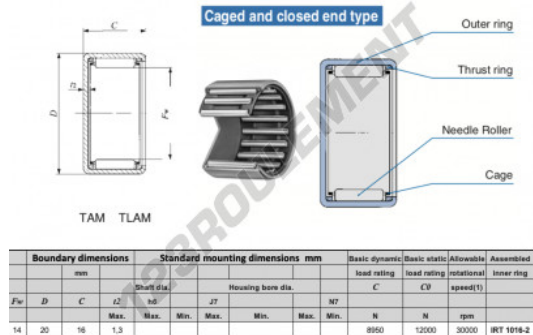

## CARACTÉRISTIQUES PRODUIT

Marque	IKO
N° Ean13	3616060598837
Diam. intérieur	14 mm
Diam. extérieur	20 mm
Épaisseur	16 mm
Vitesse limite	30000 rpm
Charge dynamique	8 kN
Charge statique	12 kN
Conditionnement	1