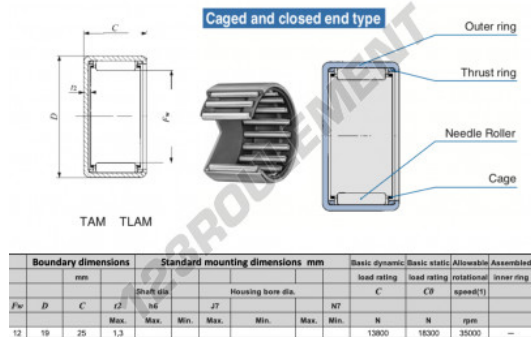

## Douille à aiguilles TAM1225-IKO - TAM1225-IKO

<https://www.123roulement.be/roulement-palier/roulement-aiguilles/douille/tam1225-iko>

## CARACTÉRISTIQUES PRODUIT

Marque	IKO
N° Ean13	3616060598820
Diam. intérieur	12 mm
Diam. extérieur	19 mm
Epaisseur	25 mm
Vitesse limite	35000 rpm
Charge dynamique	13.8 kN
Charge statique	18.3 kN
Conditionnement	1