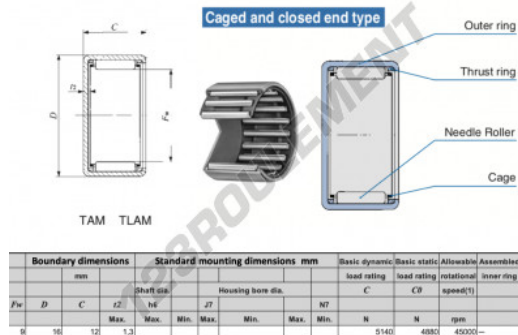

Douille à aiguilles TAM912-IKO - TAM912-IKO

<https://www.123roulement.be/roulement-palier/roulement-aiguilles/douille/tam912-iko>

CARACTÉRISTIQUES PRODUIT

Marque	IKO
N° Ean13	3616060598752
Diam. intérieur	9 mm
Diam. extérieur	16 mm
Epaisseur	12 mm
Vitesse limite	45000 rpm
Charge dynamique	51.4 kN
Charge statique	48.8 kN
Conditionnement	1