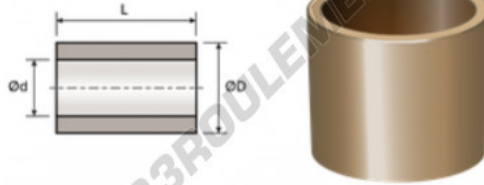

## Bague bronze

**BAI38.1-47.625-50.8 - BAI38.1-47.625-50.8**

<https://www.123roulement.be/accessoire/bague/bronze/bai38.1-47.625-50.8>

### CARACTÉRISTIQUES PRODUIT

Marque	GEN
Diam. intérieur	38.1 mm
Diam. extérieur	47.625 mm
Epaisseur	50.8 mm
Type	BAI
Conditionnement	1

[contact@123roulement.be](mailto:contact@123roulement.be)

02 808 18 02