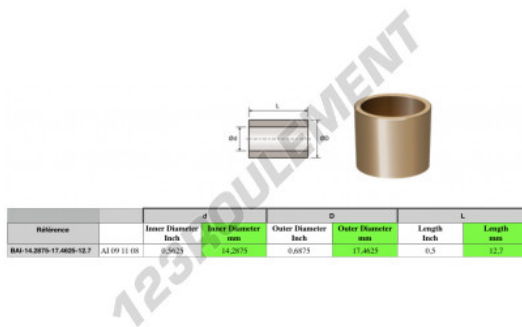

Bague bronze

BAI14.2875-17.4625-12.7 - BAI14.2875-17.4625-12.7

<https://www.123roulement.be/accessoire/bague/bronze/bai14.2875-17.4625-12.7>

Référence		d	D	L
	Inner Diameter	Outer Diameter	Outer Diameter	Length
	Each	mm	mm	mm
BAI-14.2875-17.4625-12.7	AI 09 11 08	14.2875	17.4625	12.7

CARACTÉRISTIQUES PRODUIT

Marque	GEN
Diam. intérieur	14.2875 mm
Diam. extérieur	17.4625 mm
Epaisseur	12.7 mm
Type	BAI
Conditionnement	1

contact@123roulement.be

02 808 18 02

CRT4 de Lesquin 60 Rue Du Haut De Sainghin 59273 Fretin FRANCE