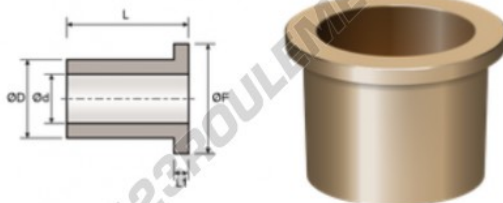

Bague bronze à collerette BFMG50-60-70-5-32 - BFMG50-60-70-5-32

<https://www.123roulement.be/accessoire/bague/collerette/bfm50-60-70-5-32>

CARACTÉRISTIQUES PRODUIT

Marque	GEN
Diam. intérieur	50 mm
Diam. extérieur	60 mm
Épaisseur	32 mm
Type	BFMG
Poids	5 g
Diam. ext. collerette	70 mm
Épaisseur collerette	5 mm
Conditionnement	1
Norme	Sans norme