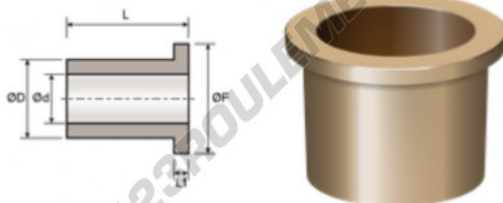

## Bague bronze à collerette

### **BFMG20-24-30-3-25 - BFMG20-24-30-3-25**

<https://www.123roulement.be/accessoire/bague/colerette/bfmg20-24-30-3-25>

### **CARACTÉRISTIQUES PRODUIT**

Marque	GEN
Diam. intérieur	20 mm
Diam. extérieur	24 mm
Épaisseur	25 mm
Type	BFMG
Diam. ext. collerette	30 mm
Épaisseur collerette	3 mm
Conditionnement	1

[contact@123roulement.be](mailto:contact@123roulement.be)