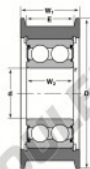

Roulement de guidage CG-5108-VFFA-NTN - CG-5108-VFFA-NTN

<https://www.123roulement.be/roulement-palier/roulement-bille/guidage/cg-5108-vffa-ntn>

Rolling	Style	Rows	Outer Diameter	Inner Diameter	Width	Shoulder Diameter	Shoulder Width	Radius	Pin	Basic Load Ratings	
Number			ϕ	ϕ	B	ϕ	E	R		C	C_0
CG-5108-VFFA	13A	2	140	40	26	21	21	0.025	1	36750	37510

CARACTÉRISTIQUES PRODUIT

Marque	NTN
N° Ean13	3616060586797
Diam. intérieur	40 mm
Diam. extérieur	140 mm
Epaisseur	26 mm
Charge dynamique	36.75 kN
Charge statique	37.51 kN
Conditionnement	1

contact@123roulement.be