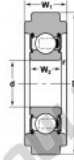

Roulement de guidage CG-207-FFA-NTN - CG-207-FFA-NTN

<https://www.123roulement.be/roulement-palier/roulement-bille/guidage/cg-207-ffa-ntn>

STYLE 14

Designation	Size	Bore	Outside Diameter	Inner Ring ID	Outer Ring ID	Shoulder	Radius	Flank	Basic Load Ratings	
Number		d	D	d1	d2	E	R	r	C	C0
CG-207-FFA	14	35	81	35	81	17	0.2	0.1	25.67	15.3

CARACTÉRISTIQUES PRODUIT

Marque	NTN
N° Ean13	3616060586766
Diam. intérieur	35 mm
Diam. extérieur	81 mm
Epaisseur	17 mm
Charge dynamique	25.67 kN
Charge statique	15.3 kN
Conditionnement	1

contact@123roulement.be