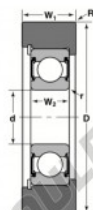

Roulement de guidage MG-207-FFA-NTN - MG-207-FFA-NTN

<https://www.123roulement.be/roulement-palier/roulement-bille/guidage/mg-207-ffa-ntn>

STYLE B

Bearing Number	Style	Size	Outside Diameter	Inner Ring	Outer Ring	Radius	Flat	Basic Load Ratings	
		D	A	W2	D	R	r _{fs}	Dynamic C	Static C ₀
		Inch/mm				Inches			
MG-207-FFA	B	1.378	3.228	0.8743	1.063	0.128	0.04	8780	8820
		35	82	17	27	3	1	20000	20700

CARACTÉRISTIQUES PRODUIT

Marque	NTN
N° Ean13	3616060586506
Diam. intérieur	35 mm
Diam. intérieur	1.378" inch
Diam. extérieur	82 mm
Diam. extérieur	3.228" inch
Epaisseur	27 mm
Epaisseur	1.063" inch
Charge dynamique	38.93 kN
Charge statique	26.78 kN
Conditionnement	1