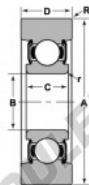

Roulement de guidage MG-309-DDH-NTN - MG-309-DDH-NTN

<https://www.123roulement.be/roulement-palier/roulement-bille/guidage/mg-309-ddh-ntn>

STYLE 7

Bearing Number	Style	Bore Diameter A	Inner Ring W2	Outer Ring D	Radial B	Fillet r	Basic Load Ratings	
							Dynamic C	Static Ca
MG-309-DDH	7	45	32	121	32	0.8	11000	7100

CARACTÉRISTIQUES PRODUIT

Marque	NTN
N° Ean13	3616060586490
Diam. intérieur	45 mm
Diam. extérieur	121 mm
Épaisseur	32 mm
Charge dynamique	52.95 kN
Charge statique	31.95 kN
Conditionnement	1

contact@123roulement.be