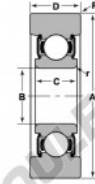

Roulement de guidage MG-209-DD-NTN - MG-209-DD-NTN

<https://www.123roulement.be/roulement-palier/roulement-bille/guidage/mg-209-dd-ntn>

STYLE 7

Bearing Number	Style	Bore Ø	Outside Diameter A	Inner Ring W2	Outer Ring D	Radius R	Fillet r	Basic Load Ratings	
								Dynami C	Statis Ca
MG-209-DD	7	45	101	19	98	3	2	4970	7830
								20.33	31.28

CARACTÉRISTIQUES PRODUIT

Marque	NTN
N° Ean13	3616060586483
Diam. intérieur	45 mm
Diam. intérieur	1.772" inch
Diam. extérieur	101 mm
Diam. extérieur	3.976" inch
Epaisseur	28 mm
Epaisseur	1.102" inch
Charge dynamique	20.33 kN
Charge statique	31.28 kN
Conditionnement	1