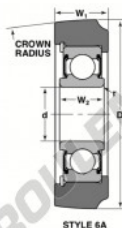

## Roulement de guidage MG-207-FFJ-NTN - MG-207-FFJ-NTN

<https://www.123roulement.be/roulement-palier/roulement-bille/guidage/mg-207-ffj-ntn>

Bearing Number	Style	Bore S	Outside Diameter D	Inner Ring Width W2	Outer Ring Width W1	Radius R	Flac r	Basic Load Ratings Dynamic C	Static Co
MG-207-FFJ	6A	1.378	3.912	0.7874	1.298		0.04	8780	4620
		35	91	25	32		1	19500	26780

### CARACTÉRISTIQUES PRODUIT

Marque	NTN
N° Ean13	3616060586414
Diam. intérieur	35 mm
Diam. extérieur	91 mm
Epaisseur	32 mm
Charge dynamique	38.93 kN
Charge statique	26.78 kN
Conditionnement	1

[contact@123roulement.be](mailto:contact@123roulement.be)