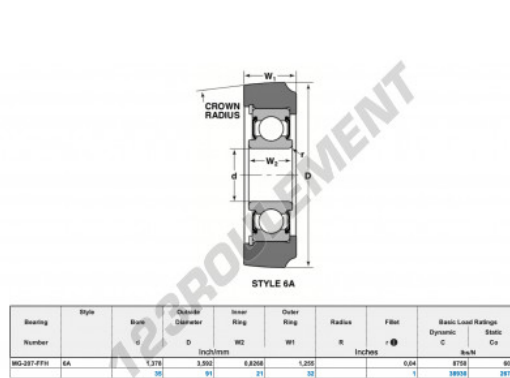

### CARACTÉRISTIQUES PRODUIT

Marque	NTN
N° Ean13	3616060586407
Diam. intérieur	35 mm
Diam. extérieur	91 mm
Epaisseur	32 mm
Charge dynamique	38.93 kN
Charge statique	26.78 kN
Conditionnement	1

[contact@123roulement.be](mailto:contact@123roulement.be)