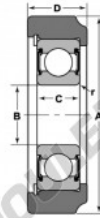

Roulement de guidage MG-207-FFM-NTN - MG-207-FFM-NTN

<https://www.123roulement.be/roulement-palier/roulement-bille/guidage/mg-207-ffm-ntn>

STYLE 6

Bearing Number	Style	Balls	Outside Diameter	Inner Ring	Outer Ring	Radius	Fillet	Basic Load Ratings	
		B	A	W2	D	R	r	Dynamic C	Static Ca
		Inch/mm				Inches		lbf/N	kg
MG-207-FFM	E	12	101	35	29	0.04	0.04	38930	8000

CARACTÉRISTIQUES PRODUIT

Marque	NTN
N° Ean13	3616060586384
Diam. intérieur	35 mm
Diam. extérieur	101 mm
Épaisseur	29 mm
Charge dynamique	38.93 kN
Charge statique	26.78 kN
Conditionnement	1

contact@123roulement.be