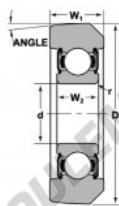

## Roulement de guidage MG-208-FFM-NTN - MG-208-FFM-NTN

<https://www.123roulement.be/roulement-palier/roulement-bille/guidage/mg-208-ffm-ntn>

STYLE 3

Bearing Number	Style	Balls	Outside Diameter D	Inner Ring W2	Outer Ring W1	Radius R	Flare r	Basic Load Ratings Dynamic C	Static Co
MG-208-FFM	3	1.875	102	40	102	0.714	0.06	29.14	17.88

### CARACTÉRISTIQUES PRODUIT

Marque	NTN
N° Ean13	3616060586292
Diam. intérieur	40 mm
Diam. extérieur	102 mm
Épaisseur	25 mm
Charge dynamique	29.14 kN
Charge statique	17.88 kN
Conditionnement	1

[contact@123roulement.be](mailto:contact@123roulement.be)