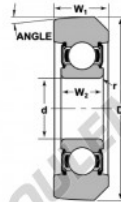

Roulement de guidage MG-208-FFB-NTN - MG-208-FFB-NTN

<https://www.123roulement.be/roulement-palier/roulement-bille/guidage/mg-208-ffb-ntn>

STYLE 3

Bearing Number	Style	Bore	Outside Diameter		Inner Ring		Outer Ring		Radius	Fillet	Basic Load Ratings	
			D	W	W	W	R	r			C	Ca
			Inch/mm		mm		mm		Inches		kN	kg
MG-208-FFB	3	1.5748	3.942	6.787	4	25	1	0.04	0.04	29.14	17.88	

CARACTÉRISTIQUES PRODUIT

Marque	NTN
N° Ean13	3616060586285
Diam. intérieur	40 mm
Diam. extérieur	100 mm
Épaisseur	25 mm
Charge dynamique	29.14 kN
Charge statique	17.88 kN
Conditionnement	1

contact@123roulement.be