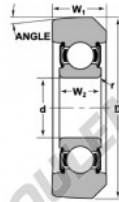

Roulement de guidage MG-208-FFA-NTN - MG-208-FFA-NTN

<https://www.123roulement.be/roulement-palier/roulement-bille/guidage/mg-208-ffa-ntn>

STYLE 3

Bearing Number	Style	Bore r	Outside Diameter D	Inner Ring W_2	Outer Ring W_1	Radius R	Fillet $r \bullet$	Basic Load Ratings	
								Dynamic C	Static C_0
MG-208-FFA	3	1.2704	3.91	0.7112	1		0.394	4000	4000
		0.0500	0.1540	0.0280	0.0394		0.0155	20142	17800

CARACTÉRISTIQUES PRODUIT

Marque	NTN
N° Ean13	3616060586278
Diam. intérieur	40 mm
Diam. extérieur	101 mm
Épaisseur	25 mm
Charge dynamique	29.14 kN
Charge statique	17.88 kN
Conditionnement	1

contact@123roulement.be