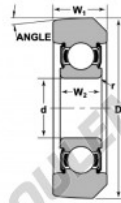

Roulement de guidage MG-206-FFA-NTN - MG-206-FFA-NTN

<https://www.123roulement.be/roulement-palier/roulement-bille/guidage/mg-206-ffa-ntn>

STYLE 3

| Bearing Number | Style | Body | Outside Diameter | | Inner Ring | | Outer Ring | | Radius R | Fillet r | Basic Load Ratings | |
|----------------|-------|--------|------------------|--------|------------|--------|------------|----|----------|----------|--------------------|------|
| | | | D | W2 | W1 | C | Ca | | | | | |
| MG-206-FFA | 3 | 1.1811 | 30 | 1.1811 | 30 | 5.7712 | 81 | 1 | 0.04 | 0.04 | 4380 | 2320 |
| | | | inch | mm | inch | mm | inch | mm | inch | mm | lbf | kn |

CARACTÉRISTIQUES PRODUIT

| | |
|------------------|---------------|
| Marque | NTN |
| N° Ean13 | 3616060586261 |
| Diam. intérieur | 30 mm |
| Diam. intérieur | 1.181" inch |
| Diam. extérieur | 81 mm |
| Diam. extérieur | 3.189" inch |
| Epaisseur | 25 mm |
| Epaisseur | 0.984" inch |
| Charge dynamique | 19.49 kN |
| Charge statique | 11.225 kN |
| Conditionnement | 1 |