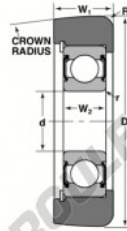

Roulement de guidage MG-308-FFUB-NTN - MG-308-FFUB-NTN

<https://www.123roulement.be/roulement-palier/roulement-bille/guidage/mg-308-ffub-ntn>

STYLE 2A

Bearing Number	Style	Bore	Outside Diameter		Inner Ring		Outer Ring		Radius R	Flank	Basic Load Ratings	
			D	W2	W1	R	C	Ca				
MG-308-FFUB	2A	1.5748	4.433	8.85	1.380	5.21	0.06	12070	8770			
		40	113	22	32	133	1.5	12070	8770			

CARACTÉRISTIQUES PRODUIT

Marque	NTN
N° Ean13	3616060586247
Diam. intérieur	40 mm
Diam. extérieur	113 mm
Épaisseur	32 mm
Charge dynamique	56.37 kN
Charge statique	39 kN
Conditionnement	1

contact@123roulement.be