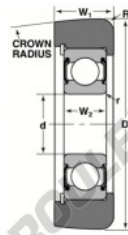

Roulement de guidage MG-308-FFU-NTN - MG-308-FFU-NTN

<https://www.123roulement.be/roulement-palier/roulement-bille/guidage/mg-308-ffu-ntn>

STYLE 2A

Bearing Number	Style	Bore	Outside Diameter	Inner Ring Width	Outer Ring Width	Radius	Flat	Basic Load Ratings	
		d	D	W2	W1	R	r	C	Static Co
		Inch/mm				Inches			lb/kN
MG-308-FFU	2A	1.5748	4.375	0.85	1.280	0.31	0.08	12070	8770
		40	111	21	33	8	2	26270	24000

CARACTÉRISTIQUES PRODUIT

Marque	NTN
N° Ean13	3616060586223
Diam. intérieur	40 mm
Diam. extérieur	111 mm
Épaisseur	32 mm
Charge dynamique	56.37 kN
Charge statique	39 kN
Conditionnement	1

contact@123roulement.be