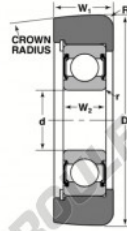

Roulement de guidage MG-207-FFU-NTN - MG-207-FFU-NTN

<https://www.123roulement.be/roulement-palier/roulement-bille/guidage/mg-207-ffu-ntn>

STYLE 2A

Bearing Number	Style	Bore	Outside Diameter	Inner Ring	Outer Ring	Radius	Filet	Basic Load Ratings	
		D	Ø	W2	W1	R	r	Dynamic C	Static Cr
		Inch/mm				Inches			
MG-207-FFU	2A	1.378	3.94	0.6299	1.121	0.276	0.08	11800	7500
		29	101	21	29	7	2	10500	6600

CARACTÉRISTIQUES PRODUIT

Marque	NTN
N° Ean13	3616060586179
Diam. intérieur	35 mm
Diam. extérieur	101 mm
Épaisseur	29 mm
Charge dynamique	52.64 kN
Charge statique	34.53 kN
Conditionnement	1

contact@123roulement.be