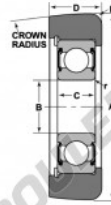

Roulement de guidage MG-207-FFJA-NTN - MG-207-FFJA-NTN

<https://www.123roulement.be/roulement-palier/roulement-bille/guidage/mg-207-ffja-ntn>

STYLE 2A

Bearing Number	Style	Bore ϕ	Outside Diameter		Inner Ring		Outer Ring		Radius R	Fillet r	Basic Load Ratings	
			D	W	W ₂	W ₁	C	C ₀				
MG-207-FFJA	2A	1.375	3.918	0.786	1.250	0.215	0.340	0.125	0.010	2800	2670	

CARACTÉRISTIQUES PRODUIT

Marque	NTN
N° Ean13	3616060586117
Diam. intérieur	35 mm
Diam. extérieur	92 mm
Épaisseur	32 mm
Charge dynamique	38.93 kN
Charge statique	26.78 kN
Conditionnement	1

contact@123roulement.be