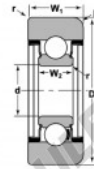

Roulement de guidage MG-307-LLH-NTN - MG-307-LLH-NTN

<https://www.123roulement.be/roulement-palier/roulement-bille/guidage/mg-307-llh-ntn>

STYLE 1C

Bearing Number	Style	Bore	Outer Diameter	Inner Ring	Outer Ring	Radius	Fllet	Basic Load Ratings	
		d	D	W2	W1	R	r	Dynamic C	Static Co
MG-307-LLH	1C	35.00	92.05	20.00	31.52	7.87	1.52	33300	19120

CARACTÉRISTIQUES PRODUIT

Marque	NTN
N° Ean13	3616060585882
Diam. intérieur	35 mm
Diam. extérieur	92.05 mm
Épaisseur	20 mm
Charge dynamique	33.33 kN
Charge statique	19.13 kN
Conditionnement	1

contact@123roulement.be