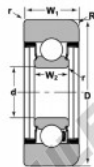

## Roulement de guidage MG-307-LL-NTN - MG-307-LL-NTN

<https://www.123roulement.be/roulement-palier/roulement-bille/guidage/mg-307-ll-ntn>

STYLE 1C

| Bearing Number | Style | Bore d | Outside Diameter D |        | Inner Ring W2 |        | Outer Ring W1 |        | Radius R | Fillet r | Basic Load Ratings |    |
|----------------|-------|--------|--------------------|--------|---------------|--------|---------------|--------|----------|----------|--------------------|----|
|                |       |        | mm                 | Inches | mm            | Inches | mm            | Inches |          |          | C                  | Ca |
| MG-307-LL      | 1C    | 35.00  | 91.87              | 35.00  | 20.00         | 31.12  | 7.87          | 1.52   | 0.06     | 33330    | 19130              |    |

### CARACTÉRISTIQUES PRODUIT

|                  |               |
|------------------|---------------|
| Marque           | NTN           |
| N° Ean13         | 3616060585851 |
| Diam. intérieur  | 35 mm         |
| Diam. extérieur  | 91.87 mm      |
| Épaisseur        | 20 mm         |
| Charge dynamique | 33.33 kN      |
| Charge statique  | 19.13 kN      |
| Conditionnement  | 1             |