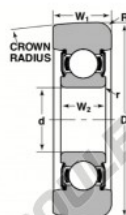

Roulement de guidage MG-305-DDB-NTN - MG-305-DDB-NTN

<https://www.123roulement.be/roulement-palier/roulement-bille/guidage/mg-305-ddb-ntn>

STYLE 1B

Design Number	Style	Bore Dia	Bore Diameter	Inner Ring ID	Outer Ring ID	Radius	Flat	Bore Load Ratings	
								Dynamic C	Static Co
MG-305-DDB	1B	1.00	25.40	17.25	25.40	0.31	0.04	4000	2000
		25.00	76.20	43.20	43.40	0.31	1.00	20000	11100

CARACTÉRISTIQUES PRODUIT

Marque	NTN
N° Ean13	3616060585776
Diam. intérieur	25 mm
Diam. extérieur	76.2 mm
Épaisseur	25.4 mm
Poids	570 g
Charge dynamique	20.51 kN
Charge statique	11.12 kN
Conditionnement	1
Norme	Sans norme